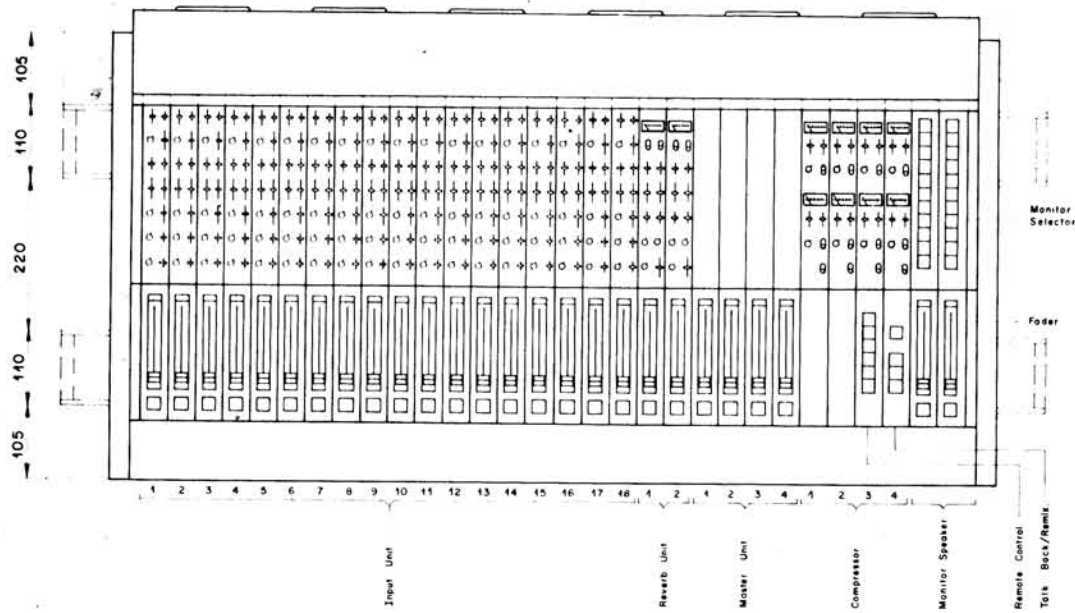

Dimensions: 2,5, 25, 72, 30, 15, 1255, 1340, 30x40,6 = 1220, 25, 2,5, 72, 15, 30.

Werkzeichnung Name Nr. DIN Bez. Abmessung	Zeichener Ber. 6.10.71 //	Abrechnung
Zugemessene Unterlage	Verstärkerwert Maßstab 4:5	26.2.70 // Datum Gez. vom Gez. vom
Erstellt für	Erstellt durch	Abgezeichnet
STUDER REGENSDORF ZÜRICH	Outline Drawing Audio - Console 20/4	5.189.040